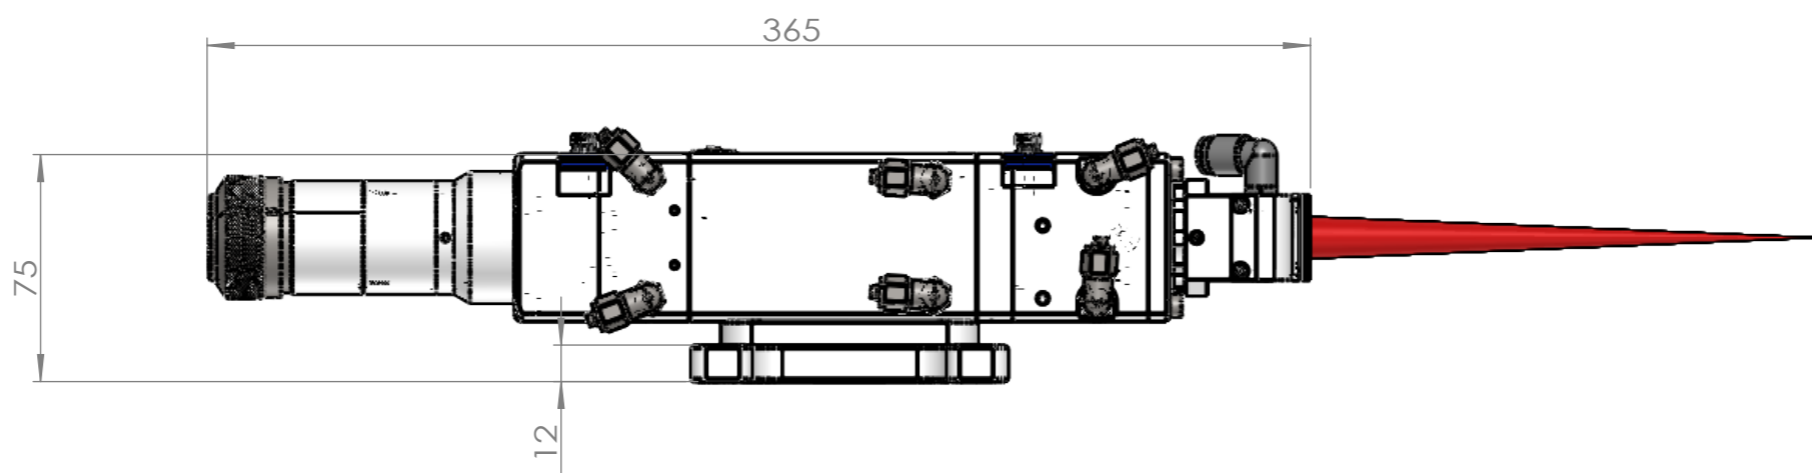

B

B

A

A

重量：≈2.2KG

设计		日期	2025/10/11
出图	002	日期	2025/10/11
审核		日期	2025/10/11
校对		日期	2025/10/11

YP31-00

版本		图框	A3
----	--	----	----