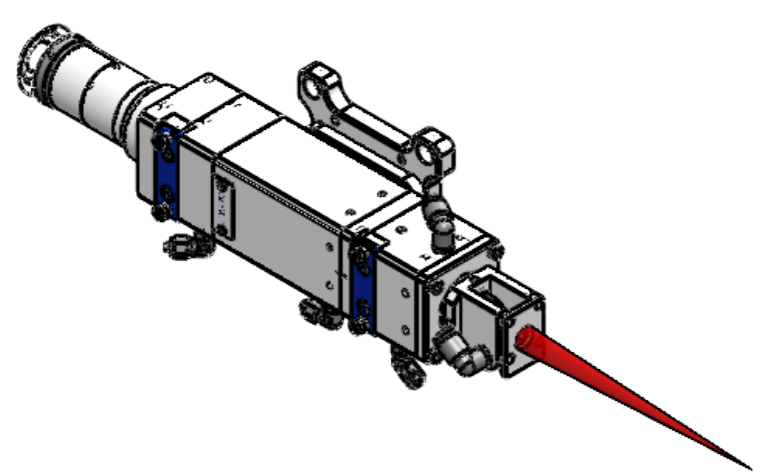

B

B

A

A

重量：≈2.2KG

设计		日期	2025/10/11
出图	002	日期	2025/10/11
审核		日期	2025/10/11
校对		日期	2025/10/11

YP31-00

版本		图框	A3
----	--	----	----