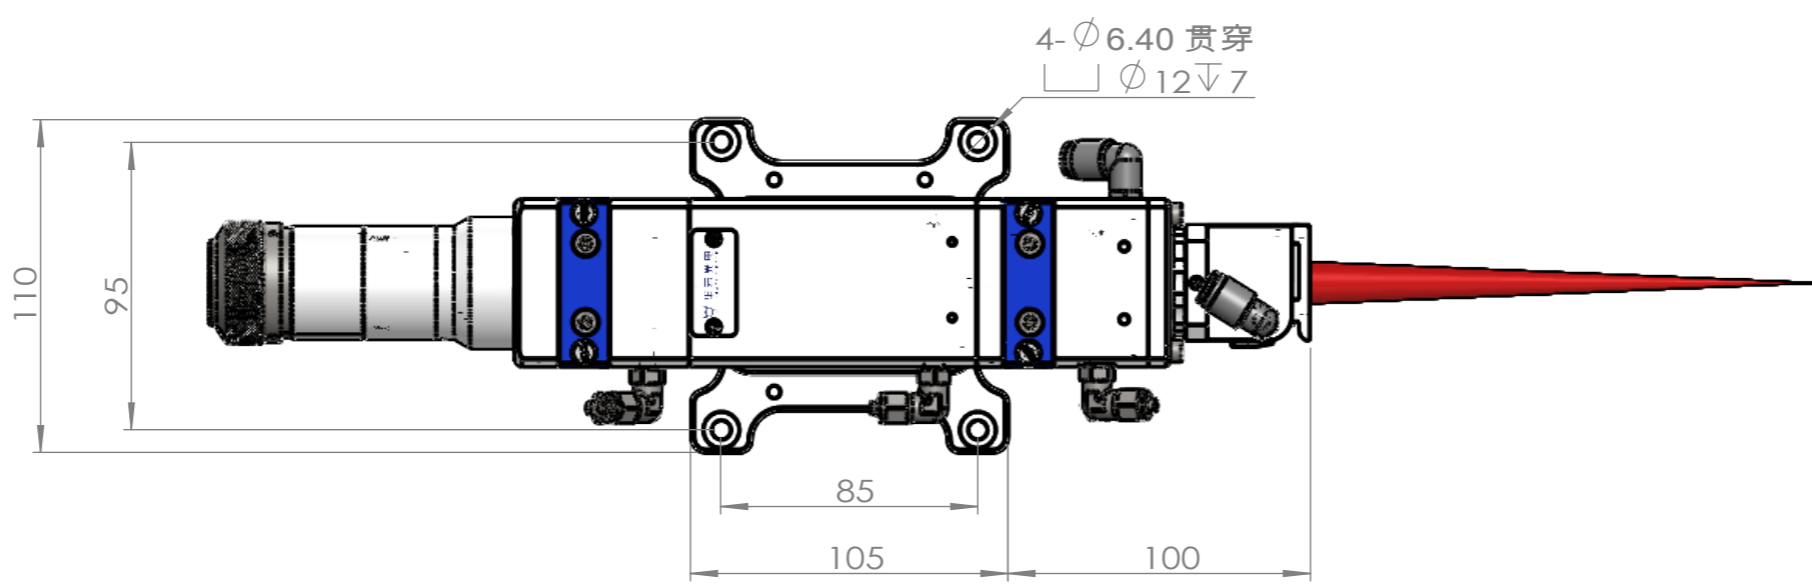

B

B

A

A

重量：≈2.2KG

设计		日期	2025/10/11
出图	002	日期	2025/10/11
审核		日期	2025/10/11
校对		日期	2025/10/11

YP31-00

版本		图框	A3
----	--	----	----