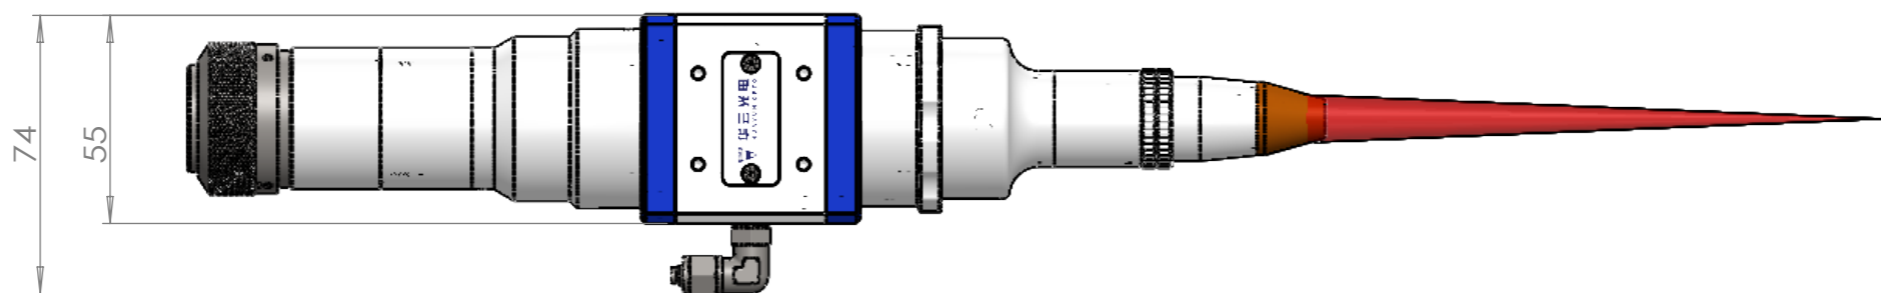

B

B

A

A

设计		日期	2026/1/5
出图	002	日期	2026/1/5
审核		日期	2026/1/5
校对		日期	2026/1/5

YP31B-00 尺寸图

版本		图框	A3
----	--	----	----

8