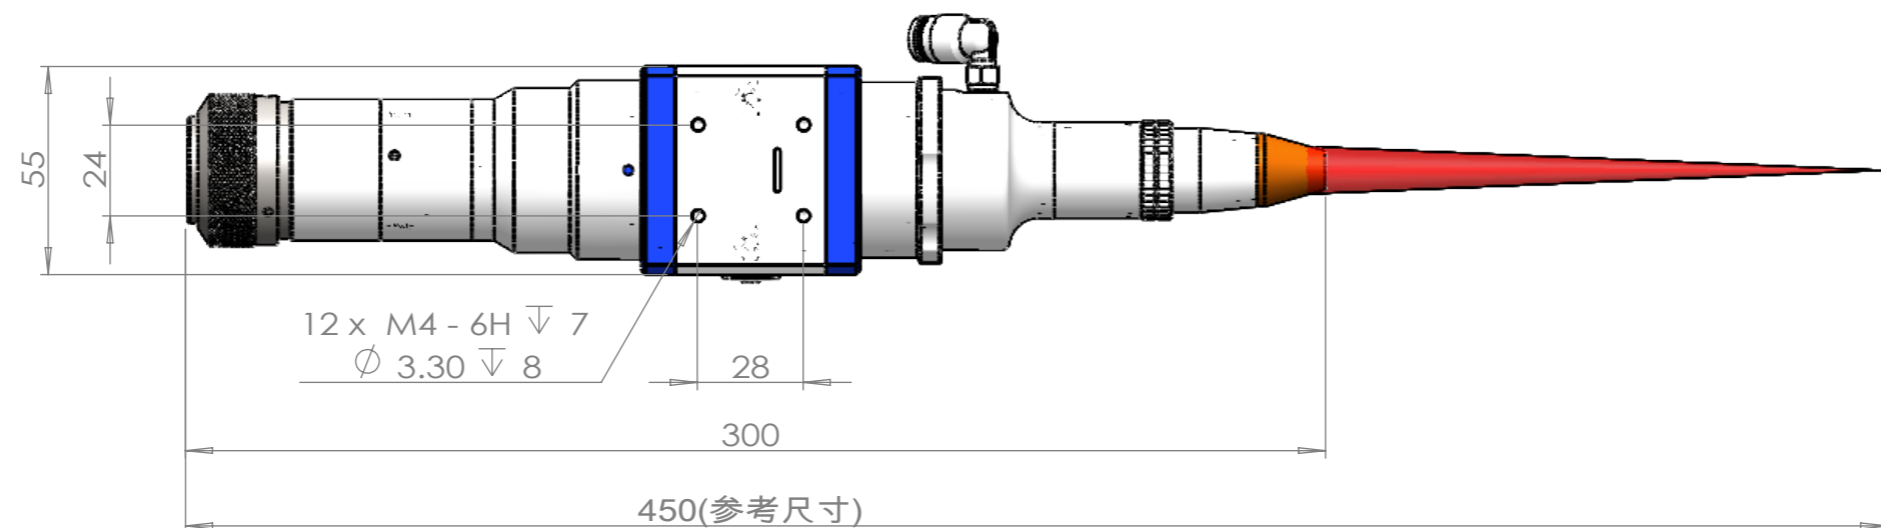

B

B

A

A

设计		日期	2026/1/5
出图	002	日期	2026/1/5
审核		日期	2026/1/5
校对		日期	2026/1/5

YP31B-00 尺寸图

版本		图框	A3
----	--	----	----

8