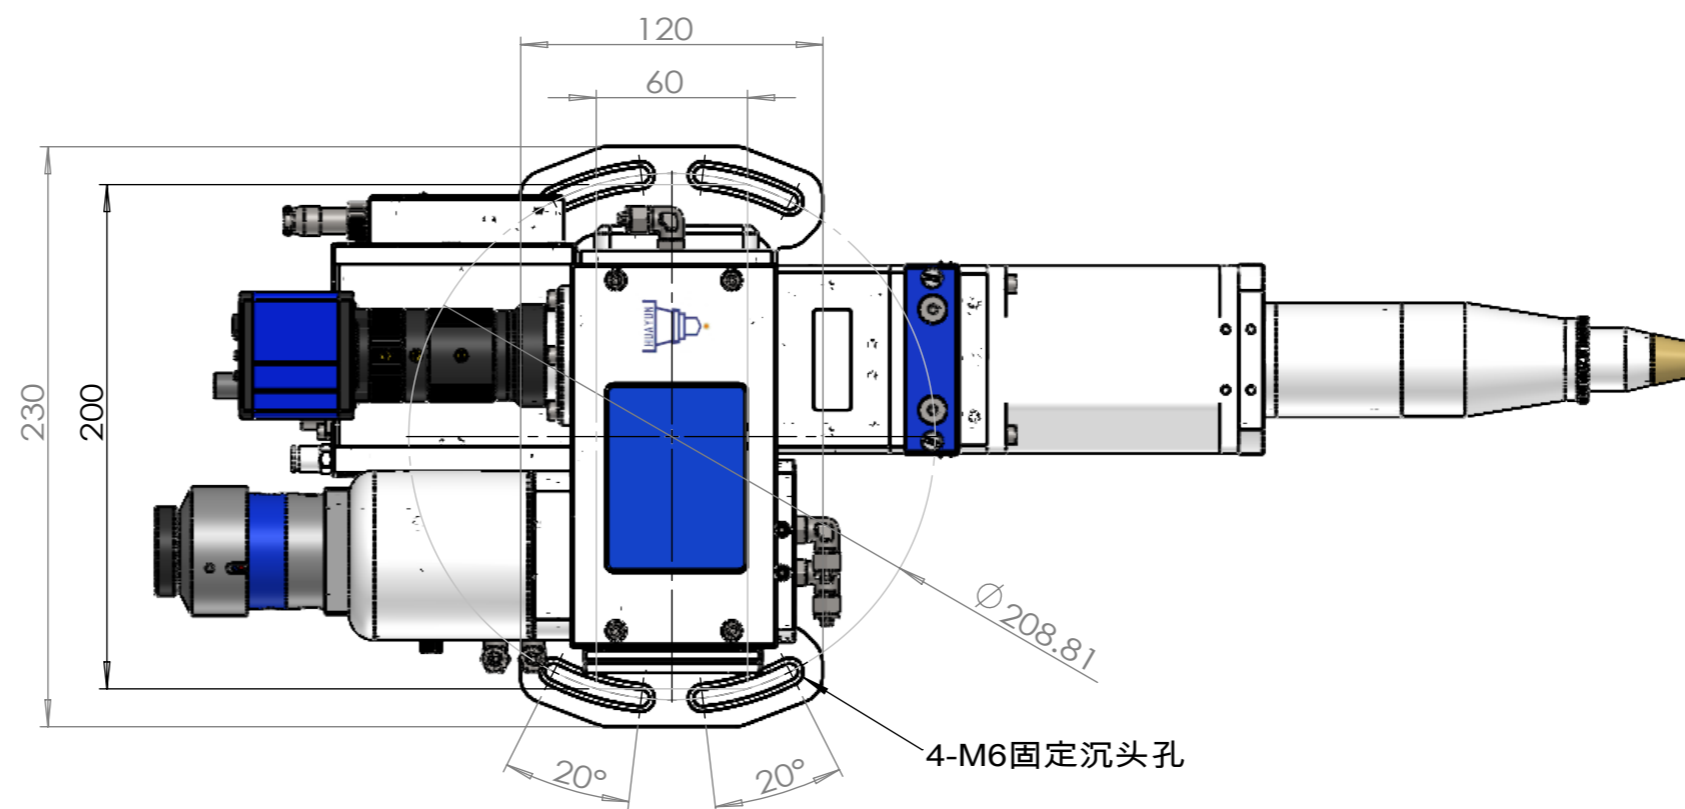

B

B

A

A

设计		日期	2026/1/15
出图	002	日期	2026/1/15
审核		日期	2026/1/15
校对		日期	2026/1/15

YDW60-00

F100-400

版本		图框	A3
----	--	----	----