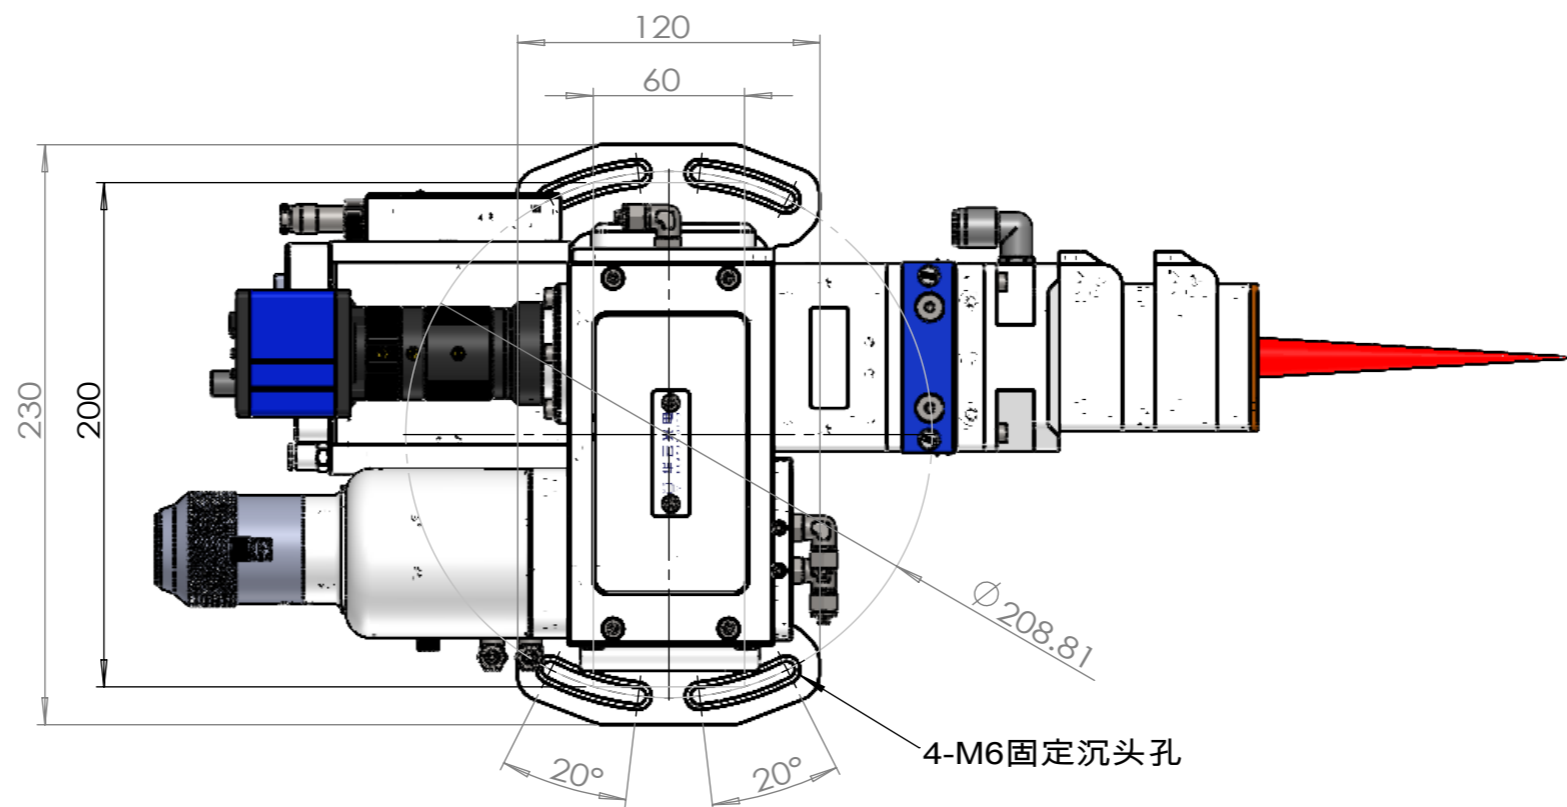

B

B

A

A

设计		日期	2026/1/15
出图	002	日期	2026/1/15
审核		日期	2026/1/15
校对		日期	2026/1/15

YDW62-00

版本 图框 A3

8