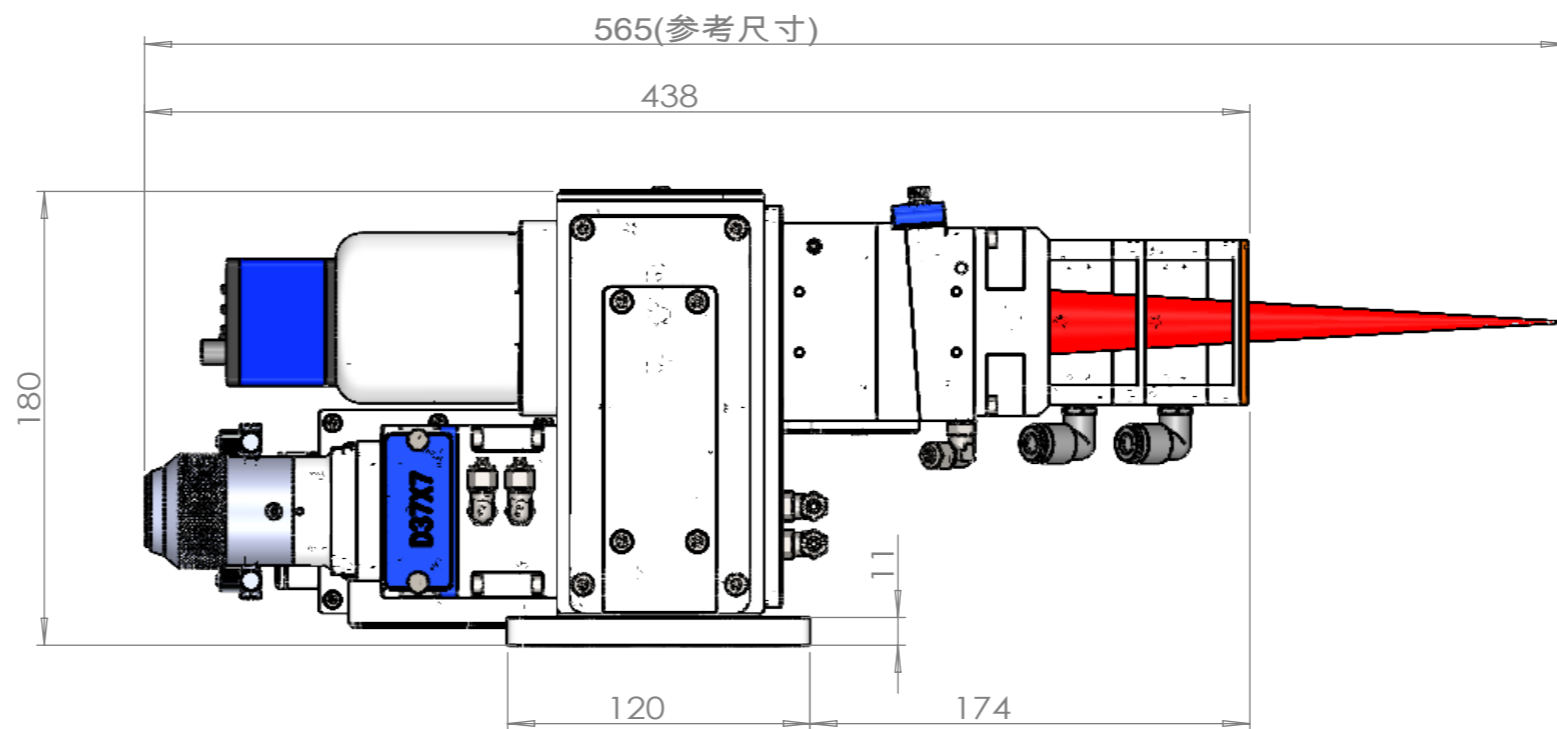

B

B

A

A

设计		日期	2026/1/15
出图	002	日期	2026/1/15
审核		日期	2026/1/15
校对		日期	2026/1/15

YDW62-00

版本 图框 A3

8